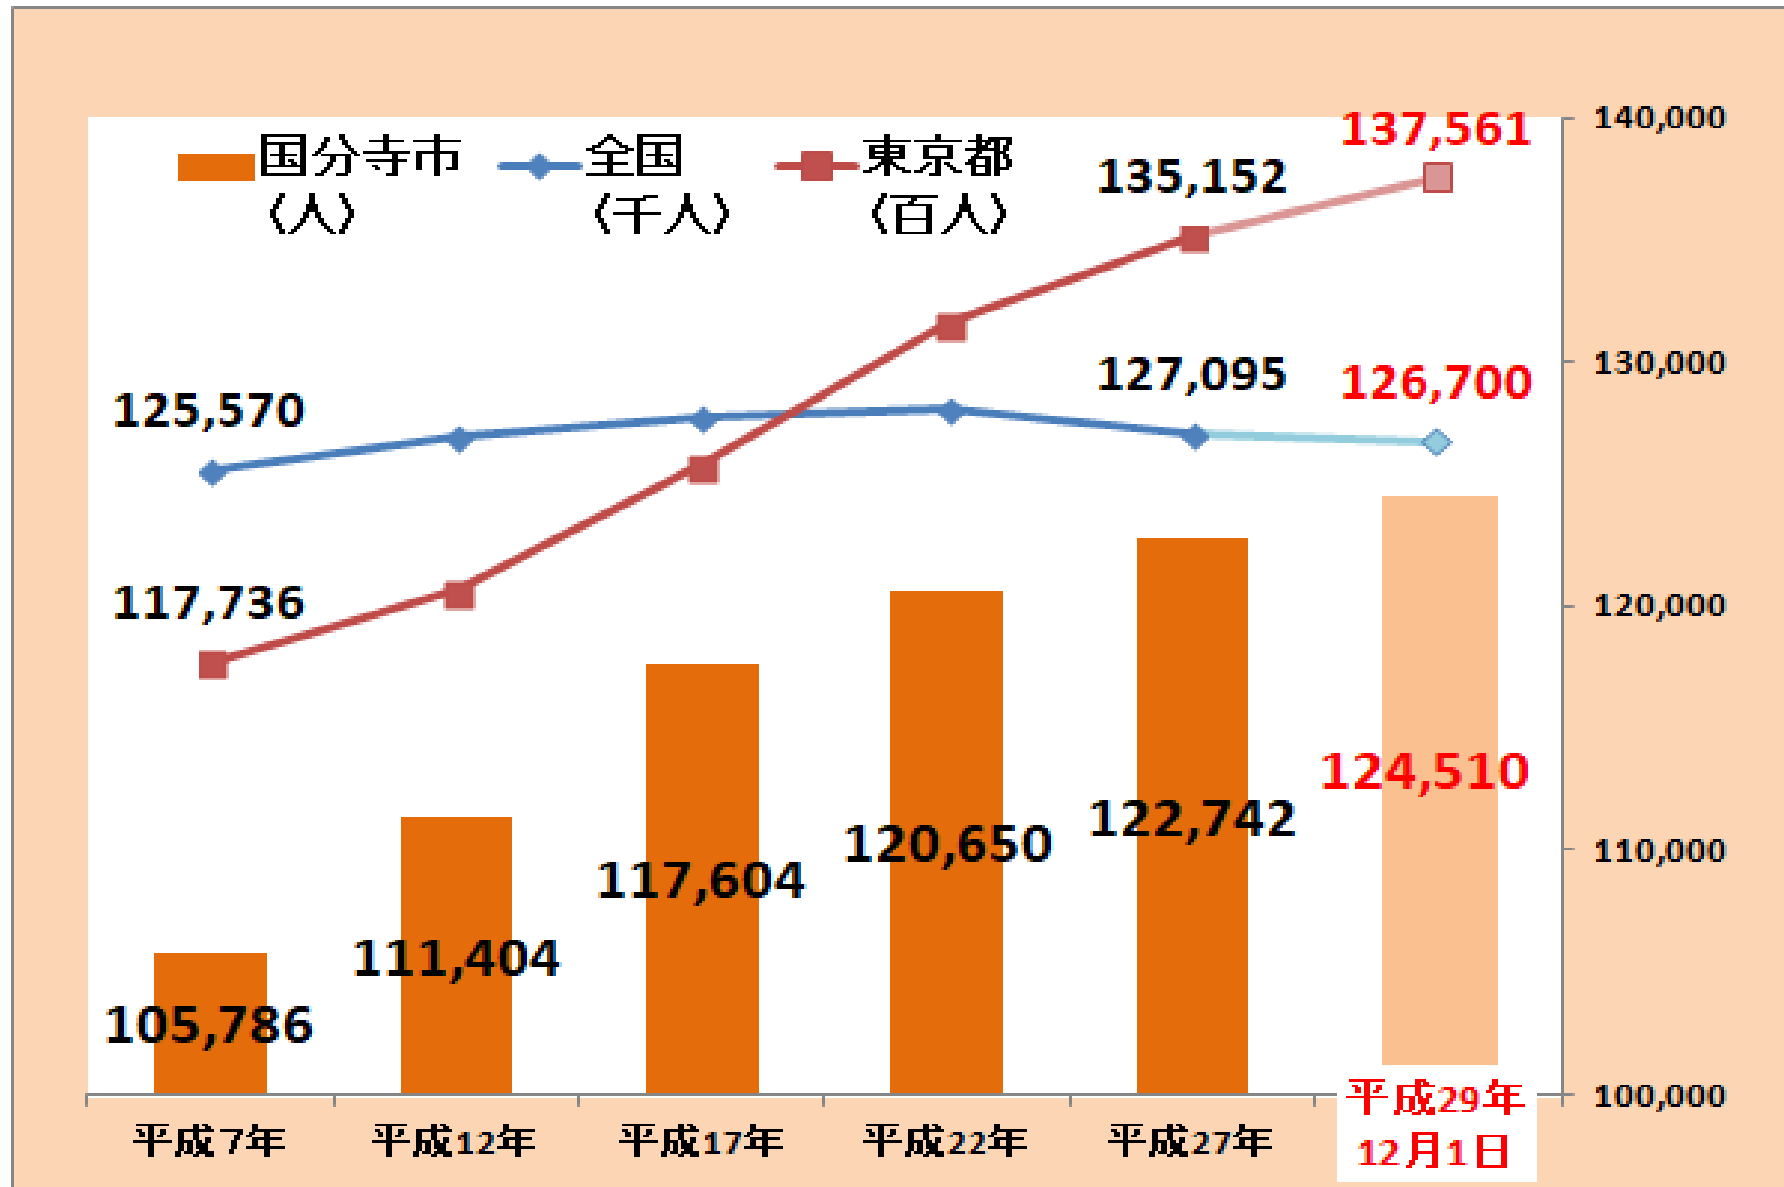

国分寺市・全国・東京都の人口推移

平成 30 年 第 1 回定例会
幸野議員作成
代表質問資料

出典：平成 27 年までは各年 10 月 1 日の人口「国勢調査結果」より幸野が作成
平成 29 年は平成 27 年 10 月 1 日と平成 29 年 12 月 1 日の住民基本台帳の人口増減を幸野が付加